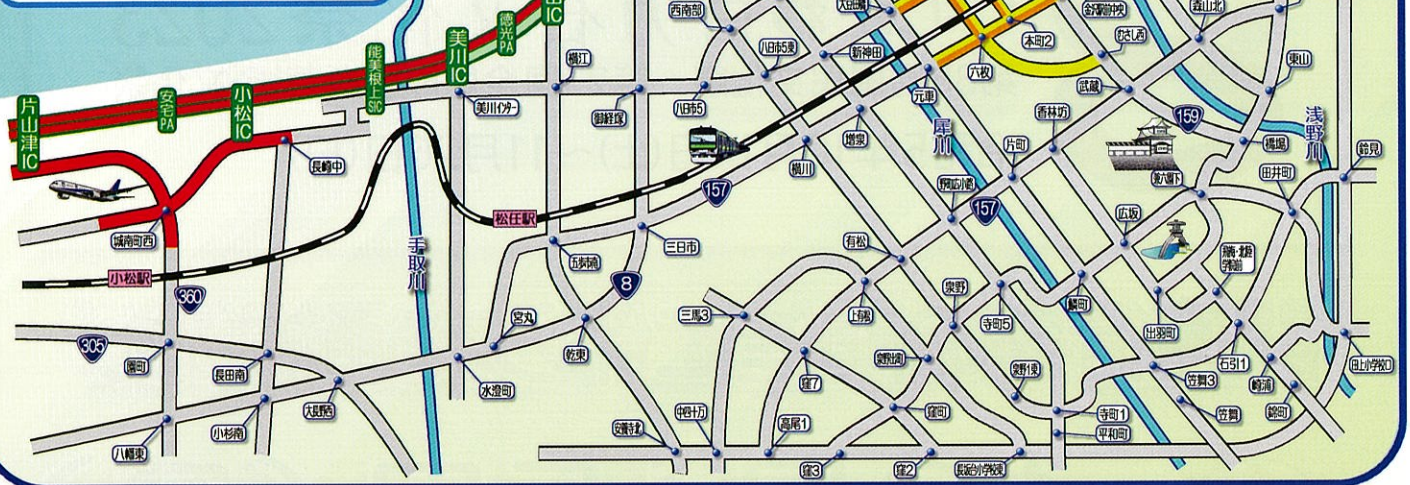

# 石川県警察からのお願い

文化絢爛 ぶんかけんらん

いしかわ百万石文化祭2023

第38回国民文化祭 第23回全国障害者芸術・文化祭

令和5年10月14日(土)～11月26日(日)

関連行事の開催に伴う交通規制が

10月15日(日)  
10月16日(月)

金沢市・小松市及び北陸自動車道  
で一時的に行われます。

- 交通規制が行われる道路及び周辺、規制時間帯の通行を避け、**混雑緩和**にご協力ください。
- 詳しい規制区間、規制時間帯などについては  
チラシ裏面の地図  県警Webサイト   
をご覧ください。

ご協力をお願いします。

石川県警察本部

URL [www2.police.pref.ishikawa.lg.jp](http://www2.police.pref.ishikawa.lg.jp)

## 交通規制の区間・時間帯

- ・10:30~13:00
- ・10:30~13:00  
・16:30~18:30
- ・13:00~15:00
- ・16:30~18:30

## 交通規制の区間・時間帯

- ・10:00~12:30
- ・13:00~14:30
- ・13:00~17:30
- ・15:00~17:30

- ・交通規制が行われる道路及び周辺、規制時間帯の通行を避け、**混雑緩和**にご協力ください。
- ・交通規制は表記時間帯の範囲内で**一時的**に行われます。
- ・交通規制箇所では、**現場警察官の指示**に従って通行してください。
- ・地図に示した区間・周辺の交通規制は**片側規制**または**全面規制**です。
- ・**天候**等によって、**規制時間**などが**変更**される場合があります。