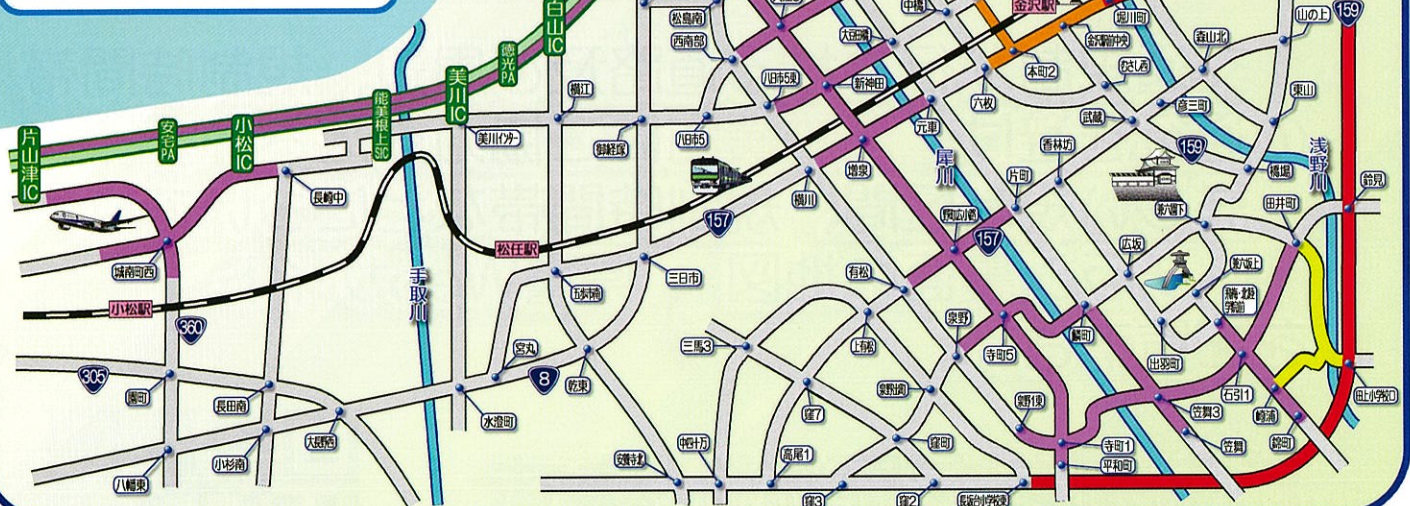

# 石川県警察からのお願い

文化絢爛 ぶんかけんらん

いしかわ百万石文化祭2023

第38回国民文化祭 第23回全国障害者芸術・文化祭

令和5年10月14日(土)～11月26日(日)

関連行事の開催に伴う交通規制が

10月15日(日)  
10月16日(月)

金沢市・小松市及び北陸自動車道  
で一時的に行われます。

- 交通規制が行われる道路及び周辺、規制時間帯の通行を避け、**混雑緩和**にご協力ください。
- 詳しい規制区間、規制時間帯などについては  
チラシ裏面の地図  県警Webサイト   
をご覧ください。

ご協力をお願いします。

石川県警察本部

URL [www2.police.pref.ishikawa.lg.jp](http://www2.police.pref.ishikawa.lg.jp)

## 交通規制の区間・時間帯

- ・10:30~13:00
- ・10:30~13:00  
・16:30~18:30
- ・13:00~15:00
- ・16:30~18:30

## 交通規制の区間・時間帯

- ・10:00~12:30
- ・13:00~14:30
- ・13:00~17:30
- ・15:00~17:30

- ・交通規制が行われる道路及び周辺、規制時間帯の通行を避け、**混雑緩和**にご協力ください。
- ・交通規制は表記時間帯の範囲内で**一時的**に行われます。
- ・交通規制箇所では、**現場警察官の指示**に従って通行してください。
- ・地図に示した区間・周辺の交通規制は**片側規制**または**全面規制**です。
- ・**天候**等によって、**規制時間**などが**変更**される場合があります。