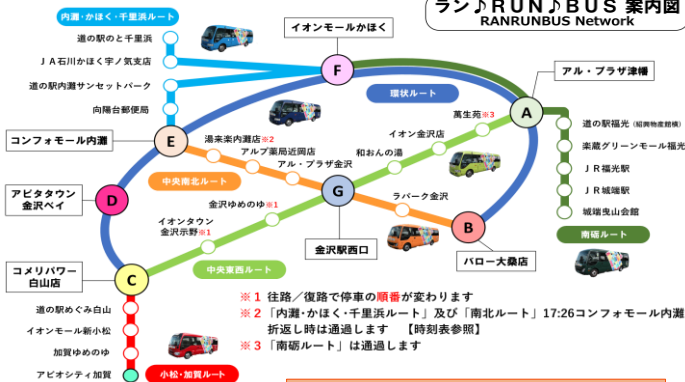

ラン♪RUN♪BUS 時刻表 2023.4.1~

環状ルート			小松・加賀ルート		
No.	停車場所	出発時間	No.	停車場所	出発時間
B	バロー大桑店	9:25 ↓	G	金沢駅西口観光バス乗降場	8:30 ↓
A	アル・プラザ津幡	9:50 ↓	C	コメリパワー白山店	8:55 ↓
F	イオンモールかほく	10:02 ↓		道の駅めぐみ白山	9:12 ↓
E	コンフォーム内灘	10:21 着		イオンモール新小松	9:41 ↓
		10:40 発		加賀ゆめのゆ	10:00 ↓
F	イオンモールかほく	10:59 ↓		アビオシティ加賀	10:14 着
E	コンフォーム内灘	11:18 ↓			10:34 発
D	アビタタウン金沢ベイ	11:33 ↓		加賀ゆめのゆ	10:47 ↓
		11:50 着		イオンモール新小松	11:06 ↓
C	コメリパワー白山店	12:45 発		道の駅めぐみ白山	11:33 ↓
D	アビタタウン金沢ベイ	13:02 ↓	C	コメリパワー白山店	11:53 着
E	コンフォーム内灘	13:21 ↓			12:35 発
F	イオンモールかほく	13:40 ↓		道の駅めぐみ白山	12:52 ↓
		13:52 着		イオンモール新小松	13:23 ↓
A	アル・プラザ津幡	14:30 発		加賀ゆめのゆ	13:41 ↓
F	イオンモールかほく	14:42 ↓		アビオシティ加賀	13:55 着
E	コンフォーム内灘	15:01 ↓			14:15 発
D	アビタタウン金沢ベイ	15:16 ↓		加賀ゆめのゆ	14:28 ↓
C	コメリパワー白山店	15:33 着		イオンモール新小松	14:47 ↓
		16:00 発		道の駅めぐみ白山	15:13 ↓
D	アビタタウン金沢ベイ	16:17 ↓	C	コメリパワー白山店	15:33 着
E	コンフォーム内灘	16:36 ↓			16:06 発
F	イオンモールかほく	16:55 ↓		道の駅めぐみ白山	16:25 ↓
		17:07 着		イオンモール新小松	16:55 ↓
A	アル・プラザ津幡	17:27 発		加賀ゆめのゆ	17:14 ↓
F	イオンモールかほく	17:39 ↓		アビオシティ加賀	17:28 着
E	コンフォーム内灘	17:58 ↓	※小松・加賀ルートを新設いたしました		
D	アビタタウン金沢ベイ	18:13 着			

◎環状ルートが1本になり大幅に変わりました

ラン♪RUN♪BUS 案内図 RANRUNBUS Network

裏面に案内図の拡大版がございます

中央南北ルート			中央東西ルート			内灘・かほく・千里浜ルート			南砺ルート		
No.	停車場所	出発時間	No.	停車場所	出発時間	No.	停車場所	出発時間	No.	停車場所	出発時間
B	バロー大桑店	9:00 ↓	C	コメリパワー白山店	9:00 ↓	G	金沢駅西口観光バス乗降場	8:00 ↓	G	金沢駅西口観光バス乗降場	7:52 ↓
	ラパーク金沢	9:22 ↓		イオンタウン金沢示野	9:17 ↓		アルプラザ金沢	8:07 ↓		和おんの湯	8:05 ↓
G	金沢駅西口観光バス乗降場	9:37 着		金沢ゆめのゆ	9:20 ↓		アルプ薬局近岡店	8:15 ↓		イオン金沢店	8:21 ↓
		9:52 発	G	金沢駅西口観光バス乗降場	9:33 着	E	コンフォーム内灘	8:26 ↓	A	アル・プラザ津幡	8:33 ↓
	アルプラザ金沢	9:59 ↓			9:42 発		内灘向陽台マルエー前	8:30 ↓		道の駅福光(紹興物産館横)	9:07 ↓
	アルプ薬局近岡店	10:07 ↓		和おんの湯	9:55 ↓		道の駅内灘サンセットパーク	8:37 ↓		楽蔵グリーンモール福光	9:10 ↓
	湯来楽内灘店	10:17 ↓		イオン金沢店	10:11 ↓	F	イオンモールかほく	8:52 ↓	J	R 福光駅前	9:16 ↓
E	コンフォーム内灘	10:18 着		萬生苑	10:17 ↓		J A 石川かほく字ノ気支店	8:58 ↓	J	R 城端駅前	9:24 ↓
		10:43 発	A	アルプラザ津幡	10:25 着			9:22 着			9:27 着
	湯来楽内灘店	10:45 ↓			10:45 発		道の駅のと千里浜	9:42 発		城端白山会館前	9:47 発
	アルプ薬局近岡店	10:55 ↓		萬生苑	10:51 ↓		J A 石川かほく字ノ気支店	10:06 ↓	J	R 城端駅前	9:50 ↓
	アルプラザ金沢	11:04 ↓		イオン金沢店	10:59 ↓	F	イオンモールかほく	10:12 ↓	J	R 福光駅前	9:58 ↓
G	金沢駅西口観光バス乗降場	11:12 着		和おんの湯	11:15 ↓		道の駅内灘サンセットパーク	10:27 ↓		楽蔵グリーンモール福光	10:04 ↓
		11:35 発	G	金沢駅西口観光バス乗降場	11:28 着		内灘向陽台郵便局前	10:33 ↓		道の駅福光(紹興物産館横)	10:07 ↓
	ラパーク金沢	11:50 ↓			11:36 発	E	コンフォーム内灘	10:38 着	A	アル・プラザ津幡	10:41 ↓
B	バロー大桑店	12:12 着		イオンタウン金沢示野	11:49 ↓			10:58 発	F	イオンモールかほく	10:53 着
		12:56 発		金沢ゆめのゆ	11:52 ↓		内灘向陽台マルエー前	11:02 ↓			11:13 発
	ラパーク金沢	13:18 ↓	C	コメリパワー白山店	12:10 着		道の駅内灘サンセットパーク	11:09 ↓	A	アル・プラザ津幡	11:25 ↓
G	金沢駅西口観光バス乗降場	13:33 着			12:55 発	F	イオンモールかほく	11:24 ↓		道の駅福光(紹興物産館横)	11:59 ↓
		13:41 発		イオンタウン金沢示野	13:12 ↓		J A 石川かほく字ノ気支店	11:30 ↓		楽蔵グリーンモール福光	12:02 ↓
	アルプラザ金沢	13:48 ↓		金沢ゆめのゆ	13:15 ↓			11:54 着	J	R 福光駅前	12:08 ↓
	アルプ薬局近岡店	13:56 ↓			13:28 着		道の駅のと千里浜	12:44 発	J	R 城端駅前	12:16 ↓
	湯来楽内灘店	14:06 ↓	G	金沢駅西口観光バス乗降場	13:28 着		J A 石川かほく字ノ気支店	13:08 ↓			12:19 着
		14:07 着			13:38 発	F	イオンモールかほく	13:14 ↓		城端白山会館前	13:04 発
E	コンフォーム内灘	14:33 発		和おんの湯	13:51 ↓		道の駅内灘サンセットパーク	13:29 ↓	J	R 城端駅前	13:07 ↓
		14:35 ↓		イオン金沢店	14:07 ↓		内灘向陽台郵便局前	13:35 ↓	J	R 福光駅前	13:15 ↓
	湯来楽内灘店	14:45 ↓		萬生苑	14:13 ↓			13:40 着		楽蔵グリーンモール福光	13:21 ↓
	アルプ薬局近岡店	14:54 ↓	A	アルプラザ津幡	14:21 着	E	コンフォーム内灘	14:12 発		道の駅福光(紹興物産館横)	13:24 ↓
	アルプラザ金沢	15:02 着			14:35 発			14:16 ↓	A	アルプラザ津幡	13:58 ↓
G	金沢駅西口観光バス乗降場	15:22 発		萬生苑	14:41 ↓		内灘向陽台マルエー前	14:16 ↓			14:10 着
		15:37 ↓		イオン金沢店	14:49 ↓		道の駅内灘サンセットパーク	14:23 ↓	F	イオンモールかほく	14:30 発
	ラパーク金沢	15:37 ↓		和おんの湯	15:05 ↓		道の駅のと千里浜	15:08 着			14:42 ↓
B	バロー大桑店	15:59 ↓	G	金沢駅西口観光バス乗降場	15:18 着		J A 石川かほく字ノ気支店	14:44 ↓	A	アル・プラザ津幡	14:42 ↓
	ラパーク金沢	16:21 ↓			15:23 発			15:08 着		道の駅福光(紹興物産館横)	15:16 ↓
G	金沢駅西口観光バス乗降場	16:36 着		イオンタウン金沢示野	15:36 ↓		道の駅のと千里浜	15:30 着		楽蔵グリーンモール福光	15:19 ↓
		16:57 発		金沢ゆめのゆ	15:39 ↓		J A 石川かほく字ノ気支店	15:54 ↓		楽蔵グリーンモール福光	15:25 ↓
	アルプラザ金沢	17:05 ↓	C	コメリパワー白山店	15:57 着	F	イオンモールかほく	16:00 ↓	J	R 福光駅前	15:33 ↓
	アルプ薬局近岡店	17:14 ↓			16:20 発		道の駅内灘サンセットパーク	16:15 ↓		城端白山会館前	15:36 着
	湯来楽内灘店	17:25 ↓		イオンタウン金沢示野	16:37 ↓		内灘向陽台郵便局前	16:21 ↓			15:56 発
E	コンフォーム内灘	17:26 ↓		金沢ゆめのゆ	16:40 ↓	E	コンフォーム内灘	16:26 ↓	J	R 城端駅前	15:59 ↓
		17:38 ↓			16:53 着			16:38 ↓	J	R 福光駅前	16:07 ↓
	アルプ薬局近岡店	17:48 ↓	G	金沢駅西口観光バス乗降場	17:05 発		アルプ薬局近岡店	16:38 ↓		楽蔵グリーンモール福光	16:13 ↓
G	金沢駅西口観光バス乗降場	17:58 着			17:18 ↓		アルプラザ金沢	16:48 ↓		道の駅福光(紹興物産館横)	16:16 ↓
				和おんの湯	17:18 ↓	◎中央図書館・道の駅高松の停留所を廃止しました			A	アル・プラザ津幡	16:50 ↓
				イオン金沢店	17:34 ↓	◎津幡町役場・J A の停留所を廃止しました				イオン金沢店	17:05 ↓
				萬生苑	17:40 ↓					和おんの湯	17:21 ↓
			A	アルプラザ津幡	17:48 着				G	金沢駅西口観光バス乗降場	17:36 着

お問い合わせ先
なるわ交通株式会社：076-253-2211