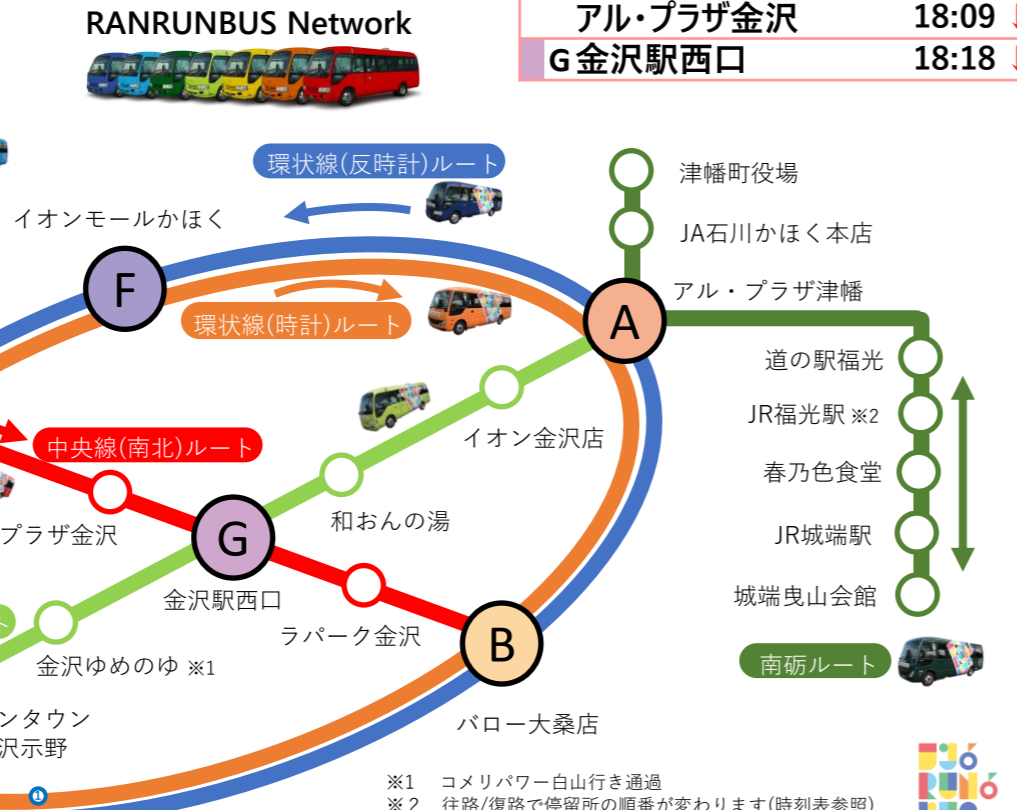

南砺ルート時刻表

記号	停留所	発時刻
G	金沢駅西口	07:57 ↓
	和おんの湯	08:09 ↓
	イオン金沢店	08:25 ↓
A	アル・プラザ津幡 (祥楽の湯)	08:35 ↓
	道の駅福光	09:09 ↓
	JR福光駅	09:15 ↓
	春乃色食堂	09:18 ↓
	JR城端駅	09:26 ↓
	道の駅のと千里浜	09:27 着 09:43 発
	JR城端駅	09:29 着 09:46 発
	JR城端駅	09:49 ↓
	JR福光駅	09:57 ↓
	春乃色食堂	10:00 ↓
	道の駅福光	10:06 ↓
A	アル・プラザ津幡 (祥楽の湯)	10:40 ↓
	JA石川かほく本店	10:43 ↓
	津幡町役場	10:46 着 11:04 発
E	コンフォモール内灘	11:10 ↓
	JA石川かほく本店	11:07 ↓
A	アル・プラザ津幡 (祥楽の湯)	11:10 ↓
	道の駅福光	11:44 ↓
	JR福光駅	11:50 ↓
	春乃色食堂	11:53 ↓
	JR城端駅	12:01 ↓
	城端曳山会館	12:04 着 13:01 発
	JR城端駅	13:04 ↓
	JR福光駅	13:12 ↓
	春乃色食堂	13:15 ↓
	道の駅福光	13:21 ↓
A	アル・プラザ津幡 (祥楽の湯)	13:55 ↓
	JA石川かほく本店	13:58 ↓
	津幡町役場	14:01 着 14:19 発
E	コンフォモール内灘	14:22 ↓
	JA石川かほく本店	14:22 ↓
A	アル・プラザ津幡 (祥楽の湯)	14:25 ↓
	道の駅福光	14:59 ↓
	JR福光駅	15:05 ↓
	春乃色食堂	15:08 ↓
	JR城端駅	15:16 ↓
	城端曳山会館	15:19 着 15:51 発
	JR城端駅	15:54 ↓
	JR福光駅	16:02 ↓
	春乃色食堂	16:05 ↓
	道の駅福光	16:11 ↓
A	アル・プラザ津幡 (祥楽の湯)	16:45 ↓
	イオン金沢店	16:55 ↓
	和おんの湯	17:11 ↓
G	金沢駅西口	17:23 ↓

ラン♪RUN♪バス 案内図 RANRUNBUS Network

お客様へのお願い

バス乗降場所でのお車の駐車はご遠慮願います

- マスク着用をお願いします
- 間隔を空けてお座りください
- 会話を控えください
- 消毒をお願いします

お問い合わせ
なるわ交通株式会社
TEL: 076-253-2211